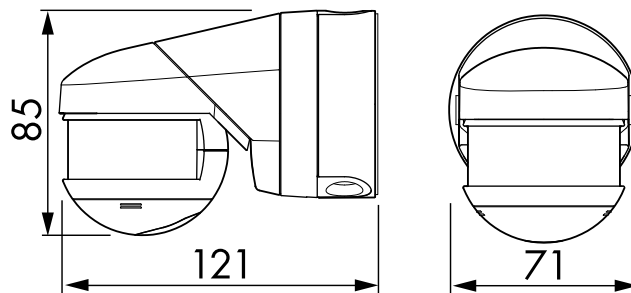

Bezeichnung	Farbe	Artikel-Nummer	EAN-Nummer
Außen-Ecksocket RC-plus next	Edelstahl-Optik	97043	4007529970438
IR-Adapter für Smartphones	schwarz	92726	4007529927265

Bemaßung

Reichweitendiagramm

- 1: Quer zum Melder gehen
- 2: Frontal auf den Melder zugehen
- 3: Unterkriechschutz