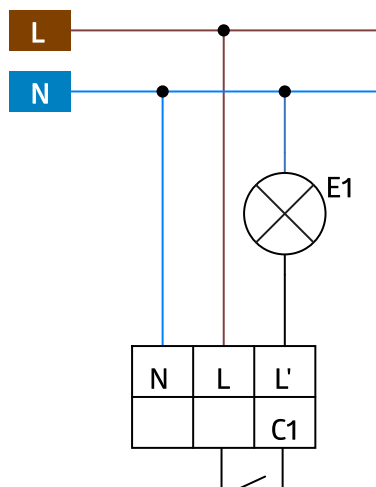

Außenbewegungsmelder RC-plus next 230

weiß, Art.-Nr.: 97002

braun, Art.-Nr.: 97012

schwarz, Art.-Nr.: 97022

Edelstahl-Optik, Art.-Nr.:
97042

Produktinformationen

- Bewegungsmelder mit 230° Erfassungsbereich und Unterkriechschutz
- Mechanische Reichweitereinstellung
- Unterschiedliche Nachlaufzeit in Abhängigkeit von der Bewegungsrichtung
- Beweglicher Kugelkopf
- Sofortige Inbetriebnahme mit den werkseitigen Einstellungen möglich
- Weitere Funktionen über optionale Fernbedienung einstellbar
- Einfache Montage durch Stecksockel
- Wand-, Decken-, Eckmontage
- Werkseinstellung 3 min und 20 Lux
- **Einsatzbeispiele:**
für schmale Grundstücke, Wege, Einfahrten

Kontaktart: µ-Kontakt, 1 x Schließer/NO mit vorlaufendem Wolfram-Kontakt

Nachlaufzeit: 15 s - 16 min, Impuls

Einschaltschwelle: 2 - 2000 Lux

Bestelldaten

Bezeichnung	Farbe	Artikel-Nummer	EAN-Nummer
RC-plus next 230	weiß	97002	4007529970025
RC-plus next 230	braun	97012	4007529970124
RC-plus next 230	schwarz	97022	4007529970223
RC-plus next 230	Edelstahl-Optik	97042	4007529970421

Zubehör

Bezeichnung	Farbe	Artikel-Nummer	EAN-Nummer
IR-RC-LD	grau	92649	4007529926497
IR-RC	grau	92000	4007529920006
IR-RC-Mini	grau	92090	4007529920907
RC-Löschglied	weiß	10880	4007529108800
Mini-RC-Löschglied	schwarz	10882	4007529108824
Ballschutzkorb BSK (Ø 164 x 143 mm)	weiß	92467	4007529924677
Innenecksockel RC-plus next	weiß	97005	4007529970056
Außen-Ecksockel RC-plus next	weiß	97004	4007529970049
Außen-Ecksockel RC-plus next	braun	97014	4007529970148
Außen-Ecksockel RC-plus next	schwarz	97024	4007529970247

Bezeichnung	Farbe	Artikel-Nummer	EAN-Nummer
Außen-Ecksocket RC-plus next	Edelstahl-Optik	97043	4007529970438
IR-Adapter für Smartphones	schwarz	92726	4007529927265

Schaltbild

Bemaßung

Reichweitendiagramm