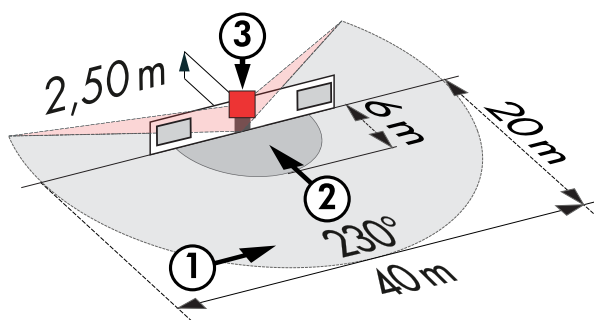

Reichweitendiagramm

- 1: Quer zum Melder gehen
- 2: Frontal auf den Melder zugehen
- 3: Unterkriechschutz